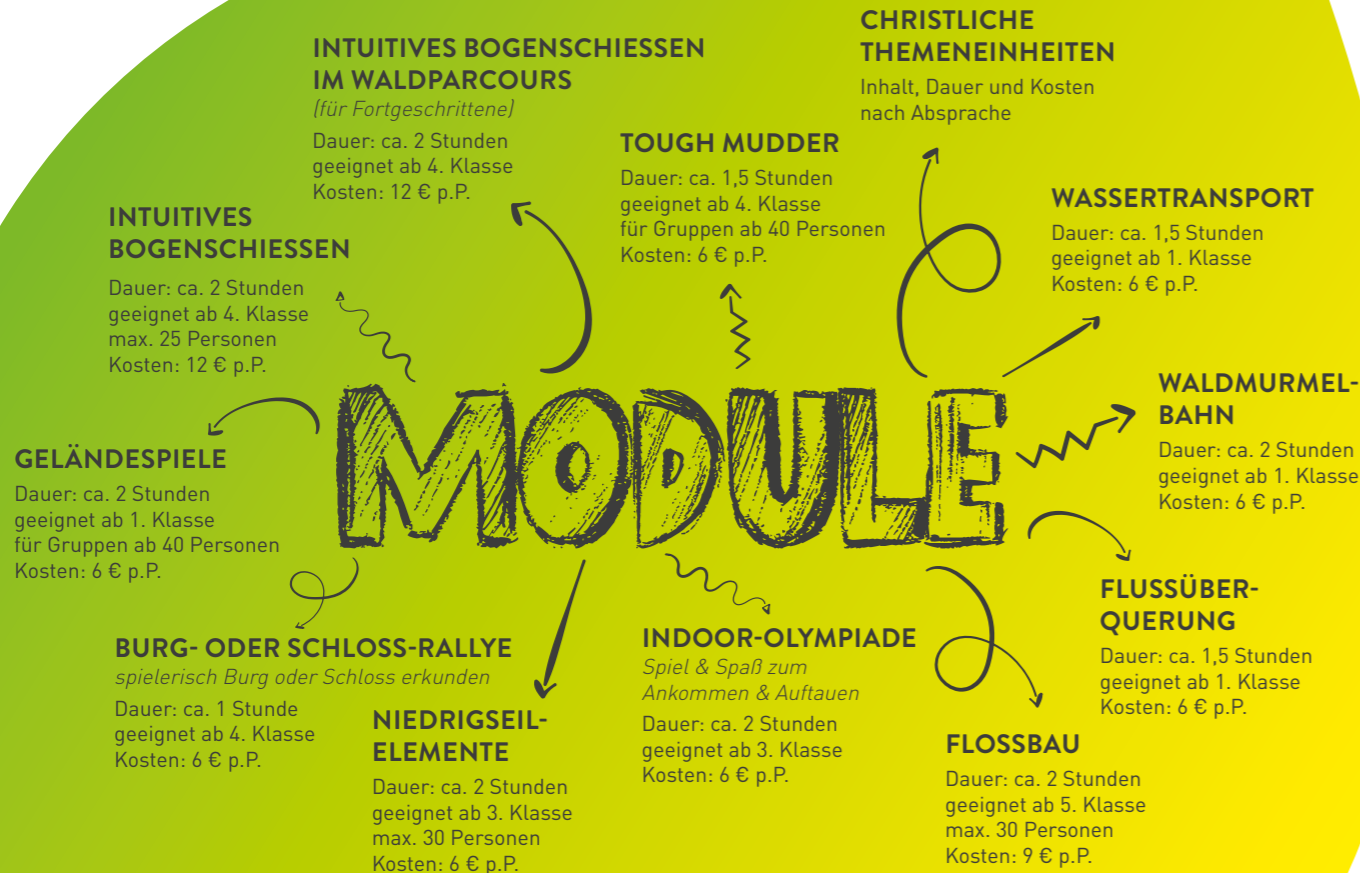

DEINE INDIVIDUELLE KLASSENFAHRT

DEIN PROGRAMM IN KINDERBURG, JUGENDSCHLOSS UND WAGENDORF

Bei uns kannst du deine Klassenfahrt komplett selbst organisieren und mit deinen eigenen vielfältigen Inhalten füllen. Unser Sport- und Freizeitgelände u.a. mit Fußball-, Volleyball- und Basketballplatz, die Badestrände, Sauna und Gruppenräume stehen euch dabei jederzeit zur Verfügung. Für jeden ist hier etwas dabei! Mehr Infos zu unserem Gelände findest du auf den nachfolgenden Seiten.

Zeiträume	3-Tages-Klassenfahrten (Mo-Mi oder Mi-Fr) 5-Tages-Klassenfahrten (Mo-Fr) Sondertermine auf Anfrage (z.B. Feiertage oder Brückentage)
Zielgruppen	Schulklassen
Unterbringung¹⁾	Kinderburg, Jugendschloss und Wagendorf, Mehrbettzimmer, Vollpension
Leitung	Philipp und Team
Preis	Abhängig von Zeitraum, Unterbringung und Klassenstufe
Anmeldung/Info	wdl.de/klassenfahrt – mit Video!

¹⁾ Unsere Unterkünfte sind vom »BundesForum Kinder- und Jugendreisen e.V.« mit dem Siegel für Qualitätsmanagement zertifiziert.

GEFÖRDERT

„Meine Schüler aus der Stadt konnten bei WDL körperlich herausfordernde und klassenstärkende Abenteuer erleben. Ein nettes, kompetentes, offenes Team stand uns mit wertvollen, kreativen und vielfältigen Programmideen tatkräftig zur Seite!“

- Lehrerin aus München -

TERMINANFRAGEN UND BUCHUNG

Melde dich gerne bei mir und lass uns über deine Klassenfahrt sprechen und einen passenden Termin finden.

Anke Nehr Korn
klassenfahrt@wdl.de
+ 49 8151 - 96 19 126

DEINE KLASSENFAHRT MIT WDL

UNSER PROGRAMM: »DAS HELDENTRAINING«